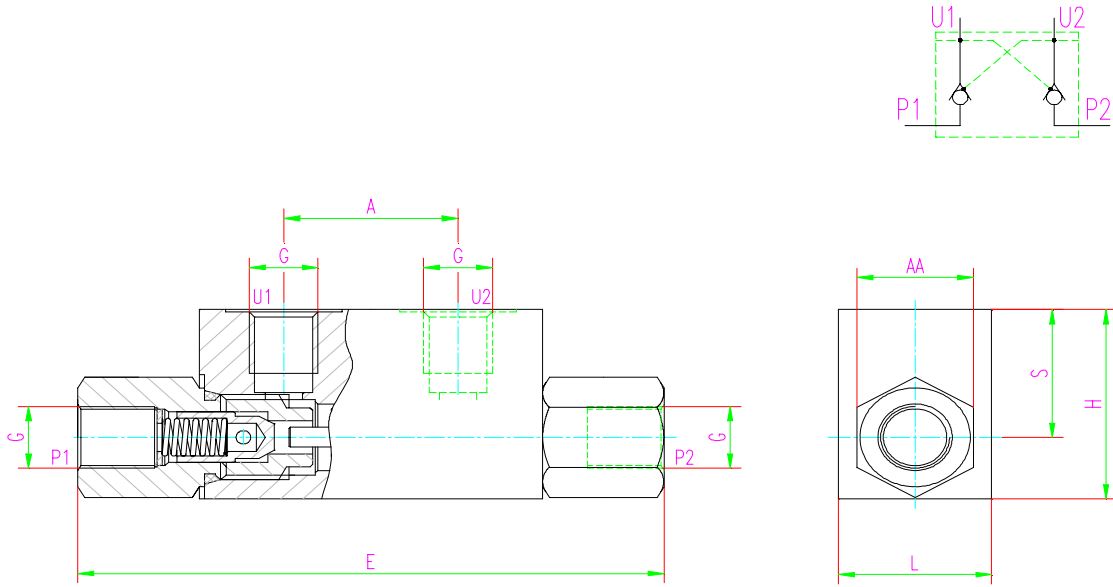

KURTMAN

Twin Check Valve

IKCV/G İKİZ KİLİTLEME / DİŞİ

K

Type	A	S	E	H	L	G	ITEM CODE
Tip G							PARÇA KODU
1/4	30	25	130	40	30	1/4	378220418
3/8	30	25	130	40	30	3/8	378220618
1/2	35	30	165	50	35	1/2	378220818