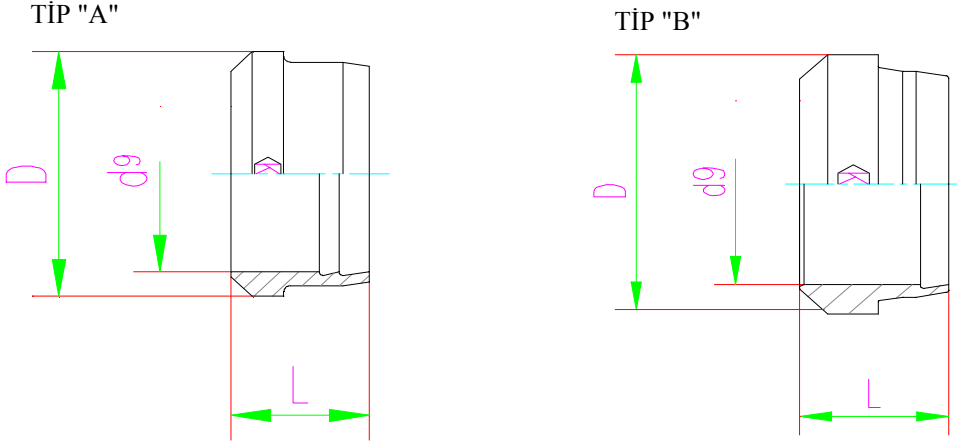

KURTMAN

DPR Progressive Ring / D Cutting Ring

B

Y YÜKSÜK

PN (Bar)	Tube	d9	TİP "A"			TİP "B"		
			D	L	ITEM CODE	D	L	ITEM CODE
PARÇA KODU	PARÇA KODU							
LL DB	6	6	8	7	101100600	8	7	105100600
	8	8	10	7	101100800	10	7	105100800
	10	10	12	7	101101000	12	7	105101000
	12	12	14	7,5	101101200	14	7,5	105101200
L/S NB/YB	6	6	9	9	101200600	10	9,5	105200600
	8	8	11	9	101200800	12	9,5	105200800
	10	10	13	10	101201000	14	10	105201000
	12	12	15	10	101201200	16	10	105201200
L NB	15	15	18	10	101201500	19	10	105201500
	18	18	22	10	101201800	23	10	105201800
	22	22	25	10,5	101202200	27	11,5	105202200
	28	28	32	10,5	101202800	33	11,5	105202800
	35	35	40	13	101203500	41	13,5	105203500
S YB	42	42	48	13,5	101204200	48	13,5	105204200
	14	14	18	10	101301400	19	10,5	105301400
	16	16	20	10,5	101301600	21	10,55	105301600
	20	20	25	12,5	101302000	26	12,5	105302000
	25	25	30	12,5	101302500	31	12,5	105302500
	30	30	35	13	101303000	36	13,5	105303000
38	38	44	13,5	101303800	44	13,5	105303800	